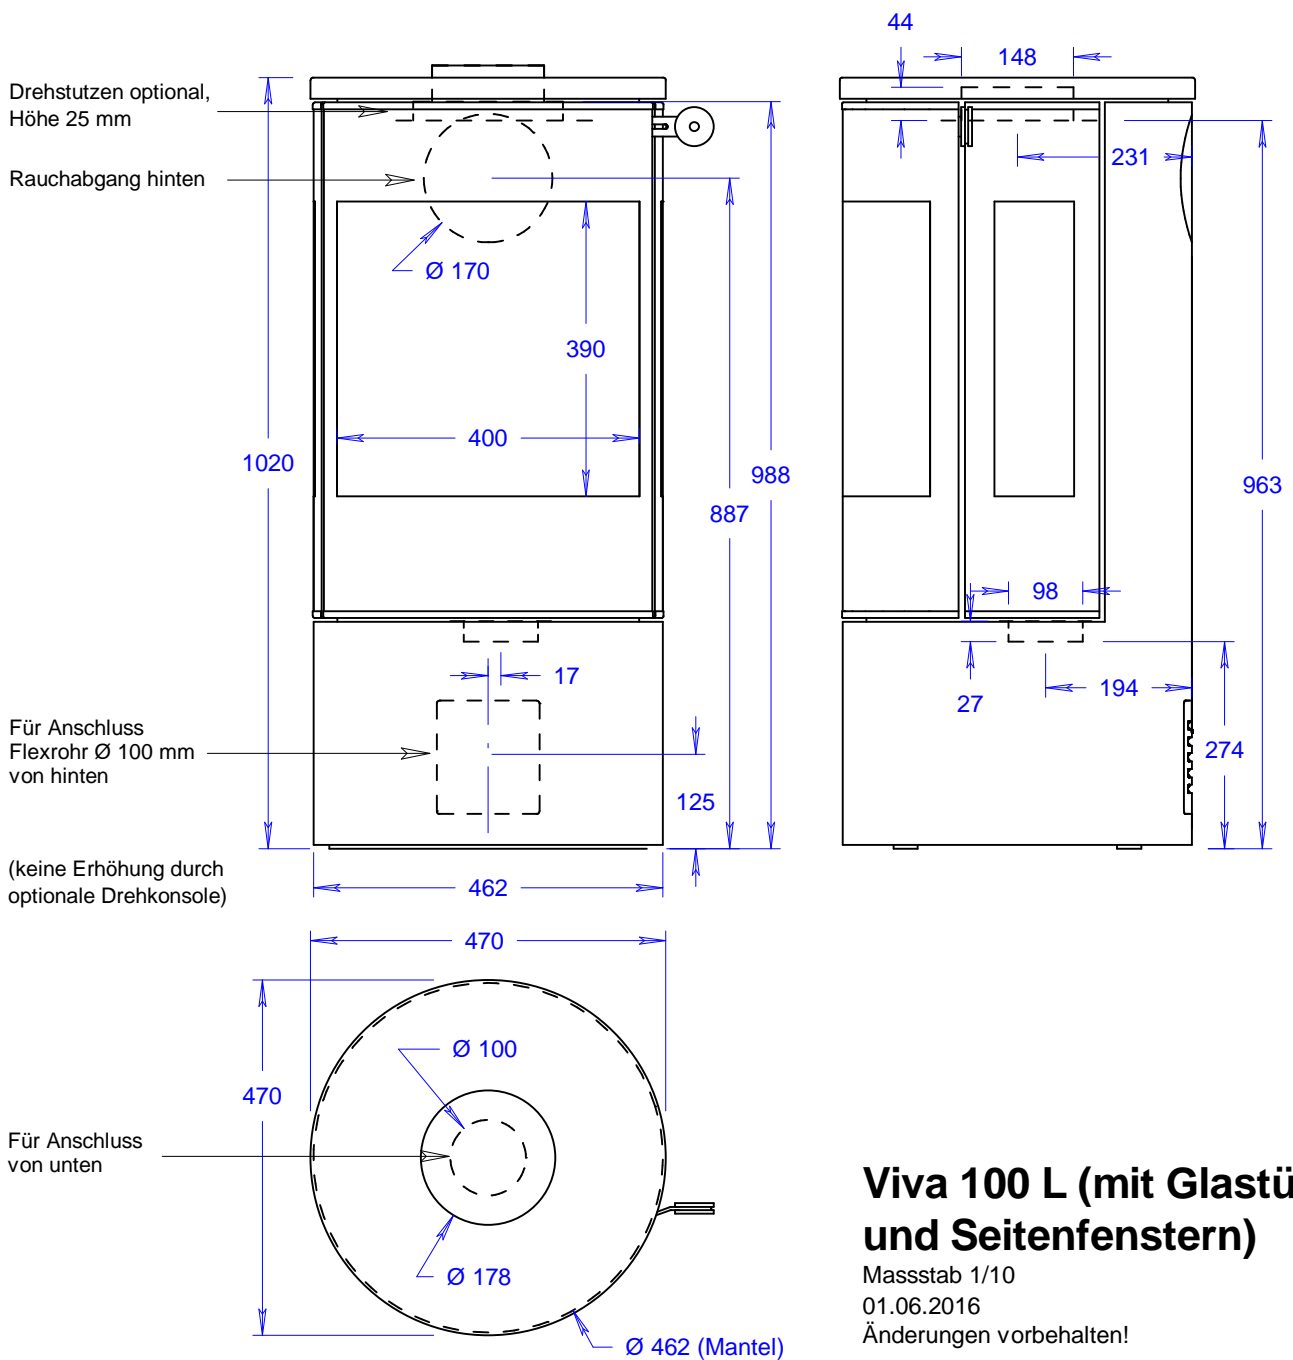

Viva 100 L (mit Glastür)

Massstab 1/10

01.06.2016

Änderungen vorbehalten!

Drehstutzen optional,
Höhe 25 mm

Rauchabgang hinten

Für Anschluss
Flexrohr Ø 100 mm
von hinten

(keine Erhöhung durch
optionale Drehkonsole)

Für Anschluss
von unten

Viva 100 L (mit Stahltür und Seitenfenstern)

Masstab 1/10

01.06.2016

Änderungen vorbehalten!