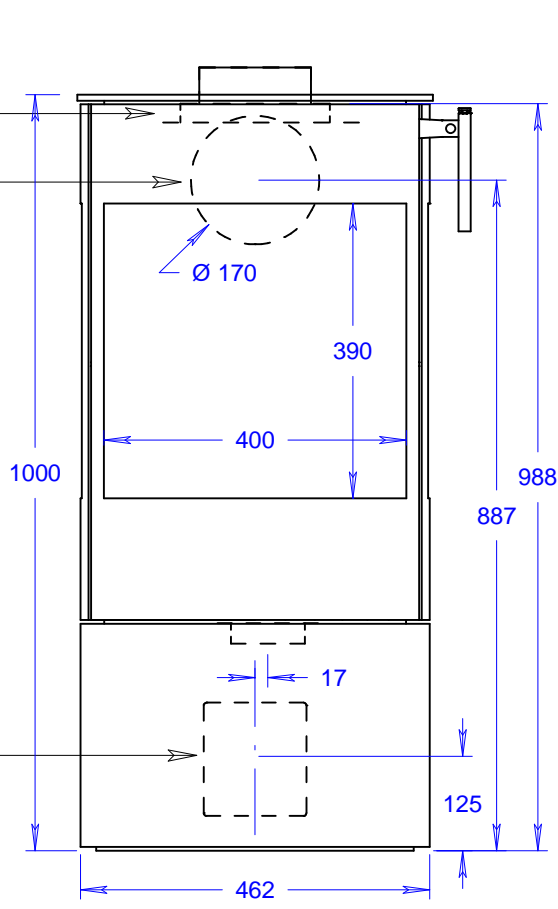

Viva 100 L (mit Glastür)

Massstab 1/10

01.06.2016

Änderungen vorbehalten!

Drehstutzen optional,
Höhe 25 mm

Rauchabgang hinten

Für Anschluss
Flexrohr Ø 100 mm
von hinten

(keine Erhöhung durch
optionale Drehkonsole)

Für Anschluss
von unten

Viva 100 L (mit Stahltür und Seitenfenstern)

Masstab 1/10

01.06.2016

Änderungen vorbehalten!