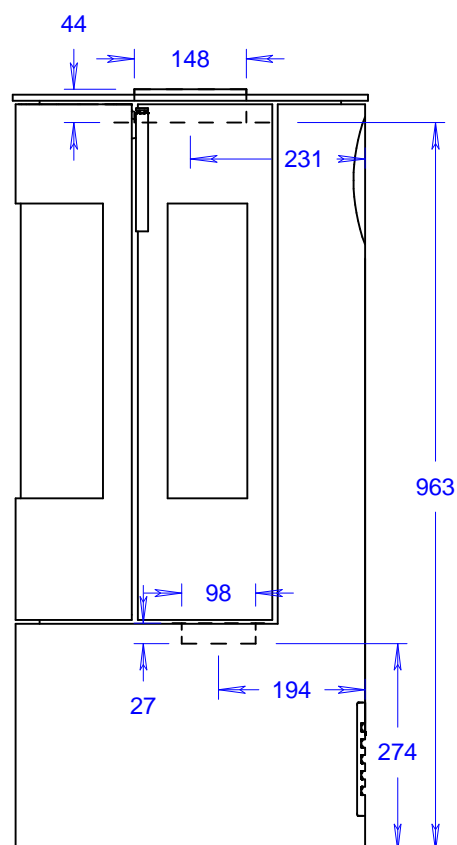

Viva 100 L (mit Glastür)

Massstab 1/10

01.06.2016

Änderungen vorbehalten!

Drehstutzen optional,
Höhe 25 mm

Rauchabgang hinten

Für Anschluss
Flexrohr Ø 100 mm
von hinten

(keine Erhöhung durch
optionale Drehkonsole)

Für Anschluss
von unten

Viva 100 L (mit Stahltür und Seitenfenstern)

Masstab 1/10

01.06.2016

Änderungen vorbehalten!