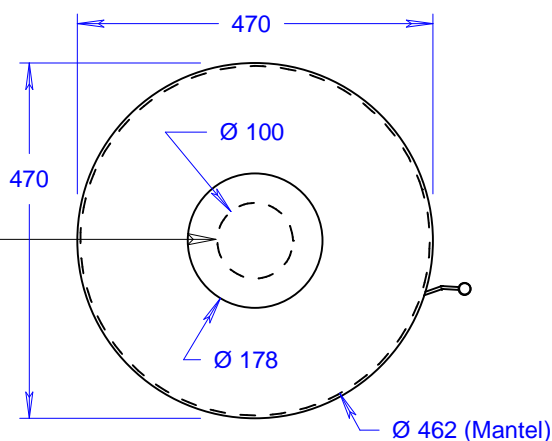

Viva 100 L (mit Glastür)

Massstab 1/10

01.06.2016

Änderungen vorbehalten!

Drehstutzen optional,
Höhe 25 mm

Rauchabgang hinten

Für Anschluss
Flexrohr Ø 100 mm
von hinten

(keine Erhöhung durch
optionale Drehkonsole)

Für Anschluss
von unten

Viva 100 L (mit Stahltür und Seitenfenstern)

Masstab 1/10

01.06.2016

Änderungen vorbehalten!